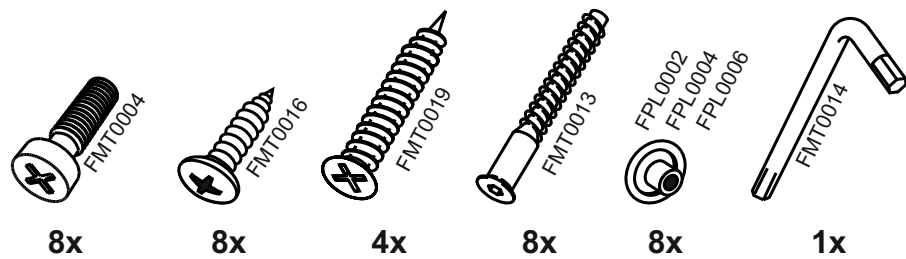

4

5

7

6

8

25V800

№	code	a*b	x
1	V300.01	716*298	2
2	V800.01	768*298	2
3	V800.02	768*290	1
4	V800.03	715*395	2
5	V400.04	682 mm	1
6	Φ20.01	712*396	2

В мебельном наборе могут быть конструктивные изменения, не ухудшающие качество изделия, но не указанные в данной инструкции.