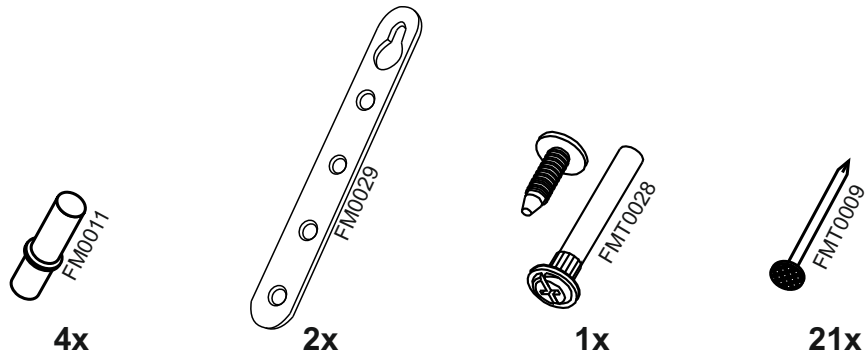

4

5

7

6

8

25V800

№	code	a*b	x
1	V300.01	716*298	2
2	V800.01	768*298	2
3	V800.02	768*290	1
4	V800.03	715*395	2
5	V400.04	682 mm	1
6	Φ20.01	712*396	2

В мебельном наборе могут быть конструктивные изменения, не ухудшающие качество изделия, но не указанные в данной инструкции.