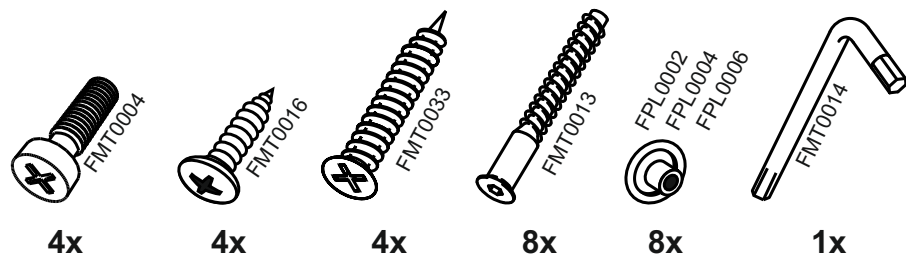

4

5

7

6

8

25V500

№	code	a*b	x
1	V300.01	716*298	2
2	V500.01	468*298	2
3	V500.02	468*290	1
4	V500.03	715*245	2
5	V400.04	682 mm	1
6	Φ30.01	712*496	1

В мебельном наборе могут быть конструктивные изменения, не ухудшающие качество изделия, но не указанные в данной инструкции.