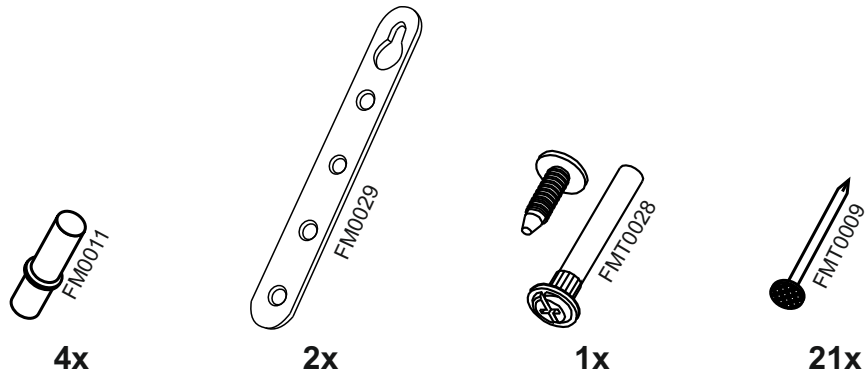

4

5

7

6

8

25V600

№	code	a*b	x
1	V300.01	716*298	2
2	V600.01	568*298	2
3	V600.02	568*290	1
4	V300.04	715*297	2
5	V400.04	682 mm	1
6	Φ10.01	712*296	2

В мебельном наборе могут быть конструктивные изменения, не ухудшающие качество изделия, но не указанные в данной инструкции.