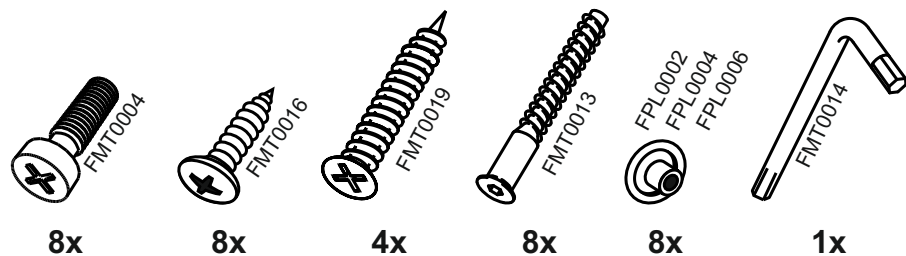

4

5

7

6

8

25V600

№	code	a*b	x
1	V300.01	716*298	2
2	V600.01	568*298	2
3	V600.02	568*290	1
4	V300.04	715*297	2
5	V400.04	682 mm	1
6	Φ10.01	712*296	2

В мебельном наборе могут быть конструктивные изменения, не ухудшающие качество изделия, но не указанные в данной инструкции.