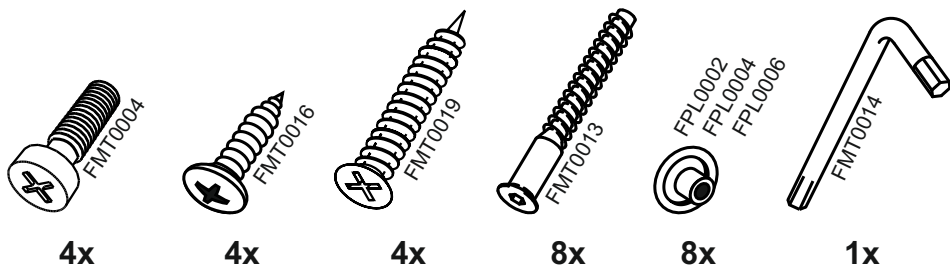

4

5

7

6

8

25VG600

No	code	a*b	x
1	VG500.01	358*298	2
2	VG600.01	568*298	1
3	V600.01	568*298	1
4	VG600.02	596*355	1
5	Φ85.01	354*596	1

В мебельном наборе могут быть конструктивные изменения, не ухудшающие качество изделия, но не указанные в данной инструкции.