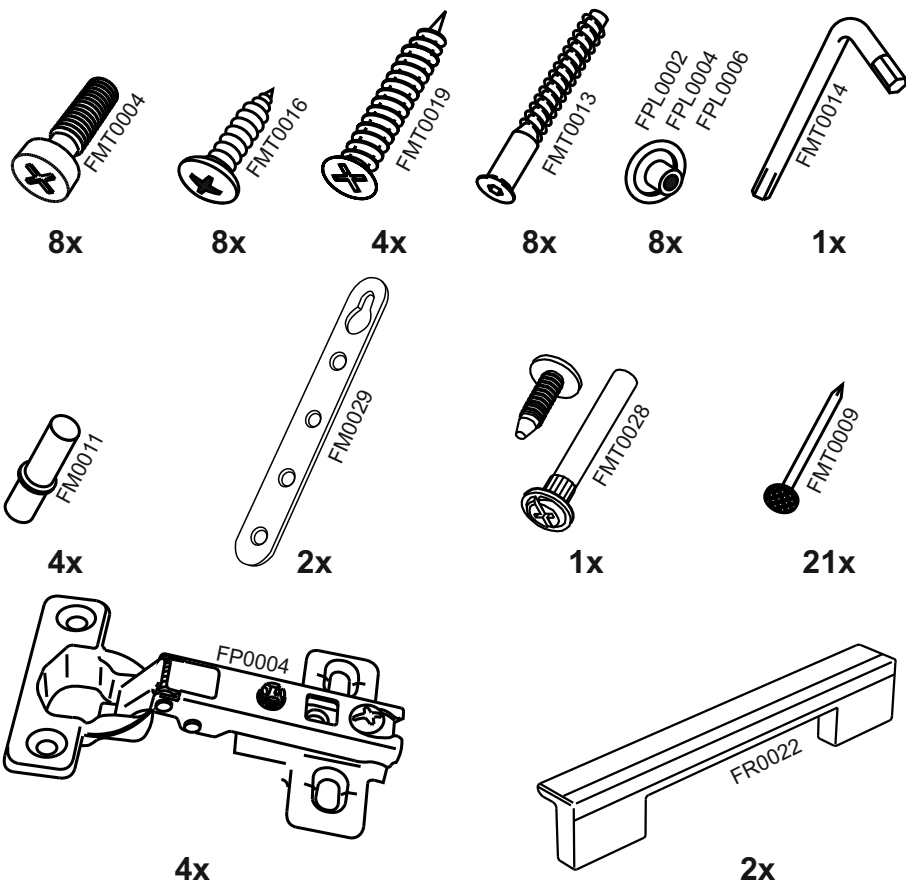

4

5

7

6

8

25VS800

No	code	a*b	x
1	V300.01	716*298	2
2	V800.01	768*298	2
3	V800.02	768*290	1
4	V800.03	715*395	2
5	V400.04	682 mm	1
6	Φ25	712*296	2

В мебельном наборе могут быть конструктивные изменения, не ухудшающие качество изделия, но не указанные в данной инструкции.