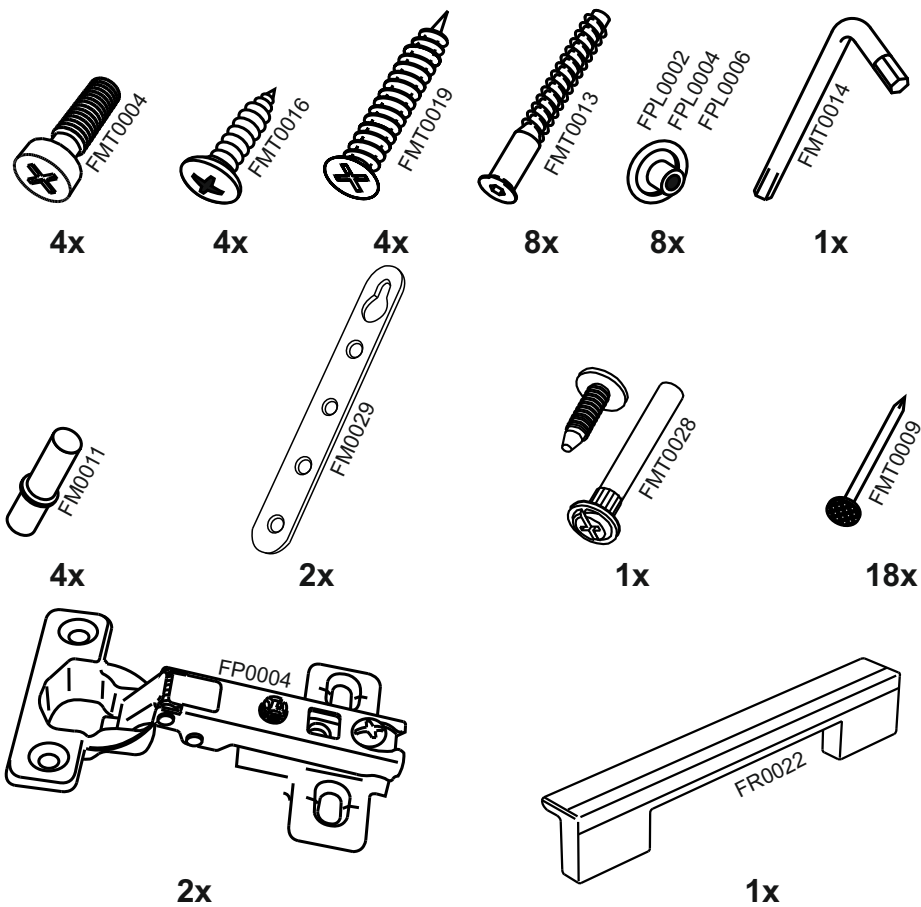

3

10

4

25VS400

No	code	a*b	x
1	V300.01	716*298	2
2	V400.01	368*298	2
3	V400.02	368*290	1
4	V400.03	715*195	1
5	V400.04	682 mm	1
6	Φ25.01	712*396	1

В мебельном наборе могут быть конструктивные изменения, не ухудшающие качество изделия, но не указанные в данной инструкции.