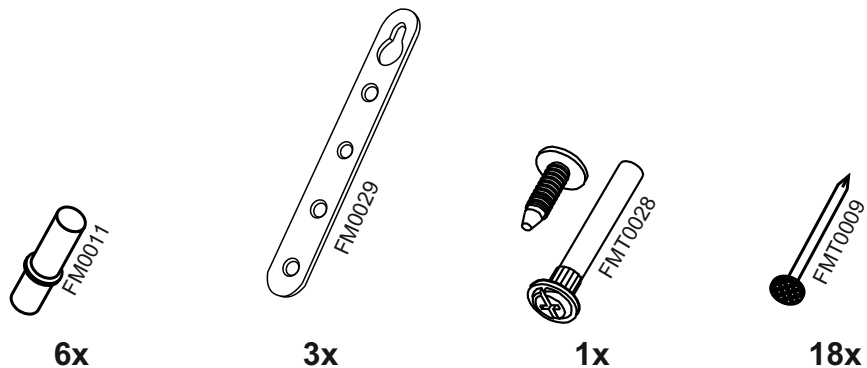

№	code	a*b	x
1	V300.01	716*298	2
2	VU590.01	577*577	2
3	VU590.02	684*577	1
4	VU590.03	576*560	1
5	VU590.04	715*587	1
6	Φ20.01	712*396	1

В мебельном наборе могут быть конструктивные изменения, не ухудшающие качество изделия, но не указанные в данной инструкции.

In furniture KIT, there may be changes, not specified in this manual, which don't deteriorate the quality of the produkt.