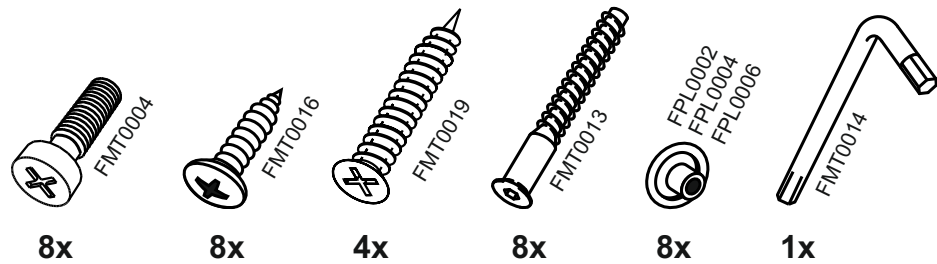

V800

8x

8x

4x

8x

8x

1x

2x

1x

21x

4x

8x

No	code	a*b	x
1	V300.01	716*298	2
2	V800.01	768*298	2
3	V800.02	768*290	1
4	V800.03	715*397	2
5	V400.04	682 mm	1

В мебельном наборе могут быть конструктивные изменения, не ухудшающие качество изделия, но не указанные в данной инструкции.