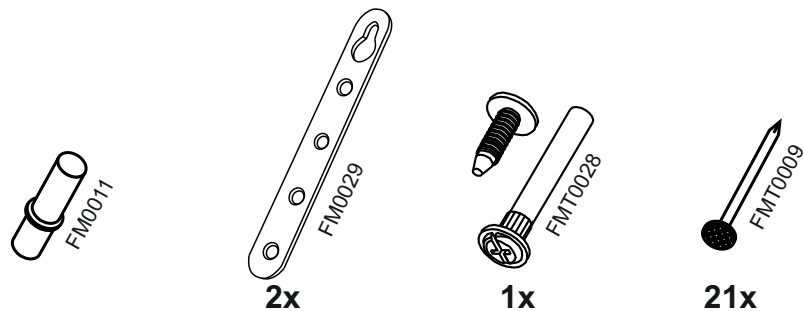

V800

8x

8x

4x

8x

8x

1x

2x

1x

21x

4x

8x

No	code	a*b	x
1	V300.01	716*298	2
2	V800.01	768*298	2
3	V800.02	768*290	1
4	V800.03	715*397	2
5	V400.04	682 mm	1

В мебельном наборе могут быть конструктивные изменения, не ухудшающие качество изделия, но не указанные в данной инструкции.